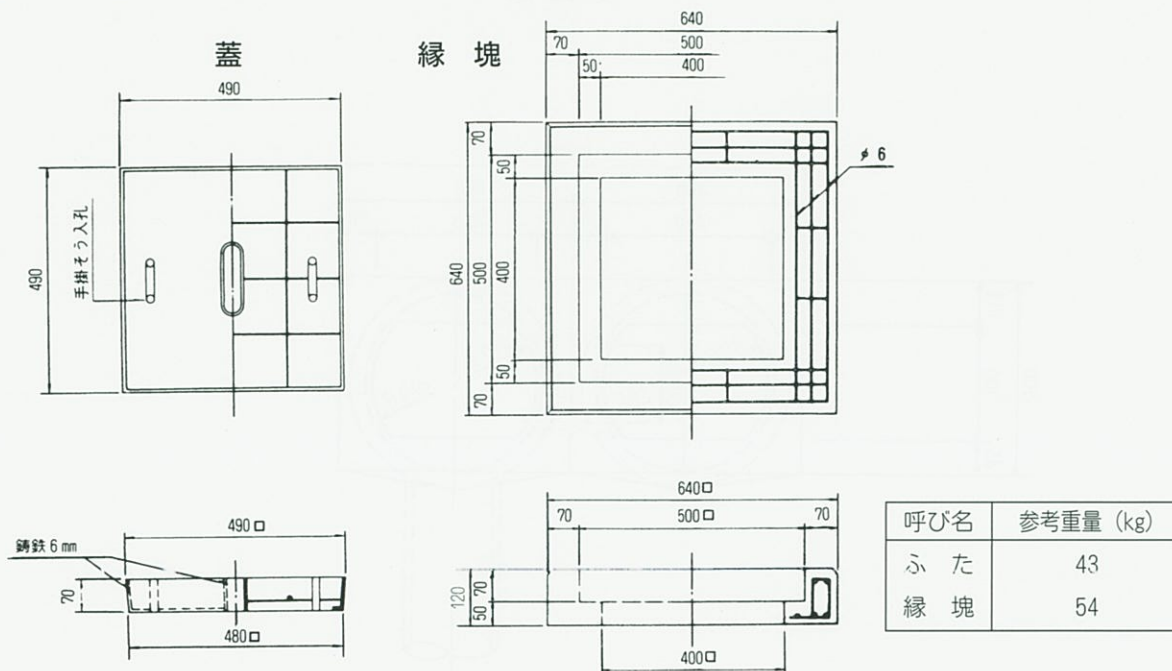

U形用集水ます (MS)

蓋 (M. S)

躯体 (受注生産)