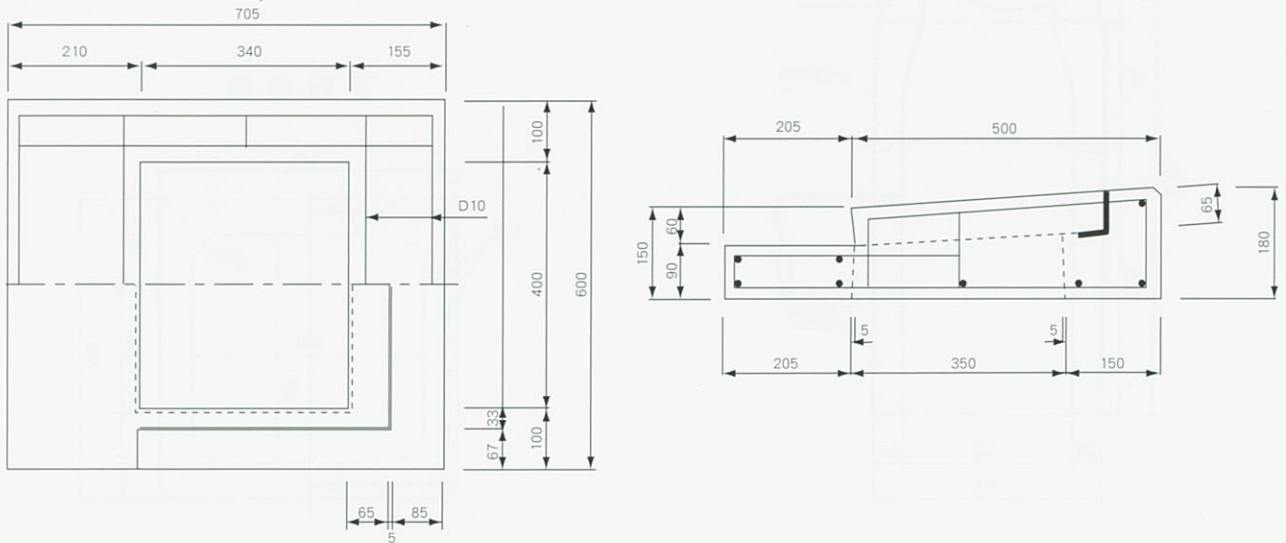

川崎市型街渠ます (155 A)

川崎市型街渠ます 155 縁塊頭無し

川崎市型街渠ます側塊ブロック (155 A)

上部側塊

中部側塊

下部側塊