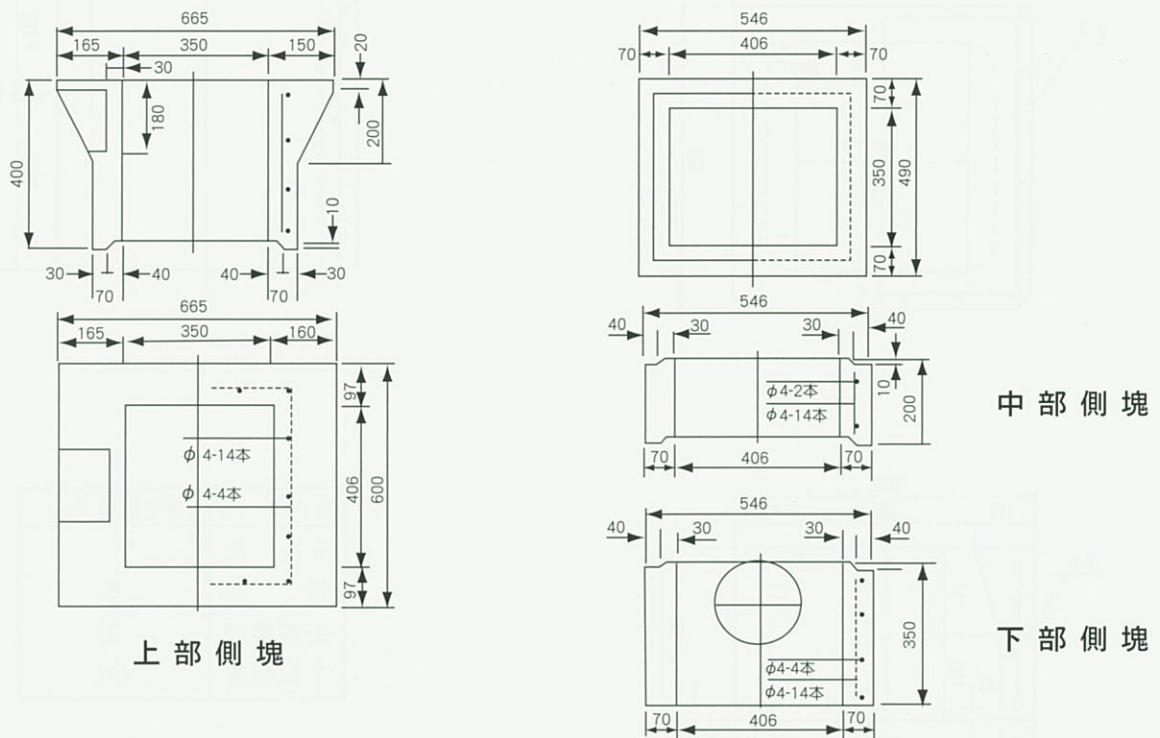

川崎市型街渠ます (155 A)

川崎市型街渠ます 155 縁塊頭無し

川崎市型街渠ます側塊ブロック (155 A)

上部側塊

中部側塊

下部側塊