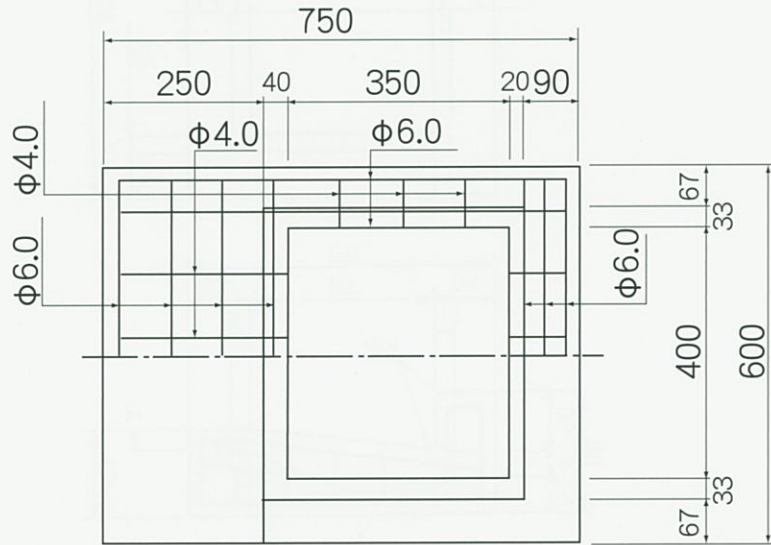

横須賀市型雨水ます角 2 - 丙

角 2 号

角 2 号 甲

角 2 - 1 号

角 2 - 2 号