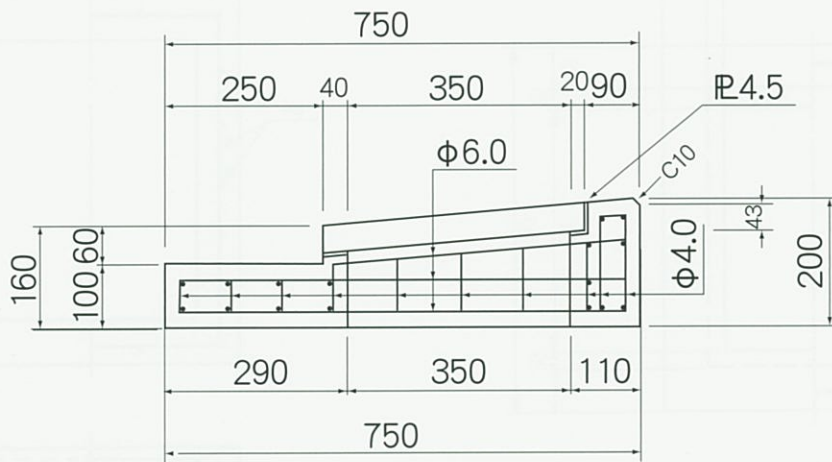

横須賀市型雨水ます角 2 - 丙

角 2 号

角 2 号 甲

角 2 - 1 号

角 2 - 2 号