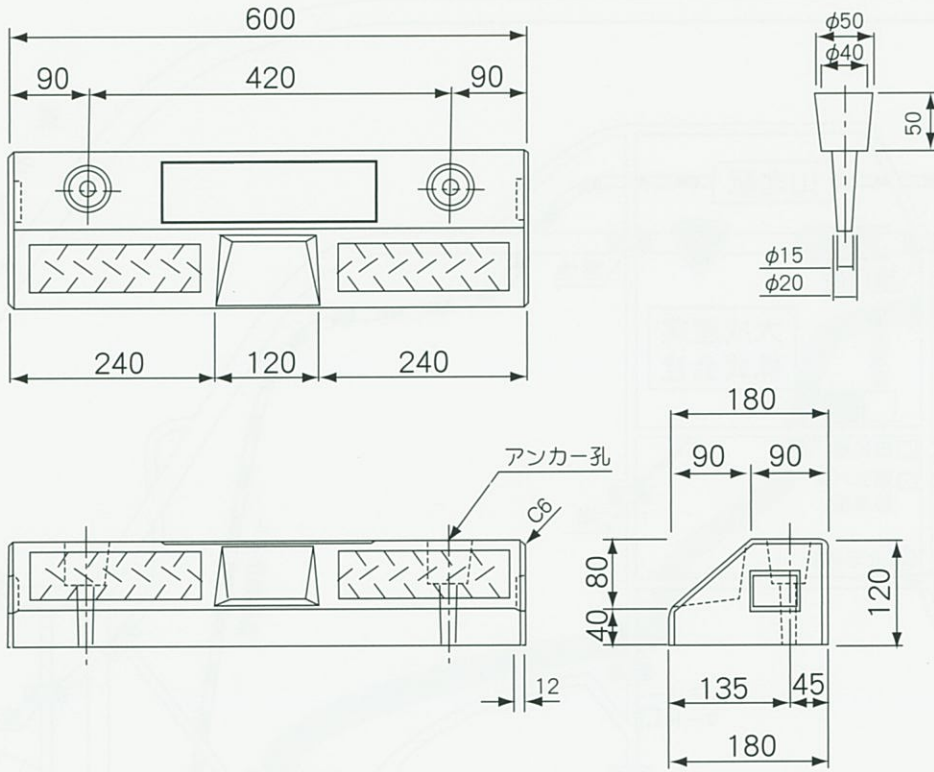

駐車場用車止めブロック

カーSTOPパー-A

パーキングブロック 120 × 120 × 600